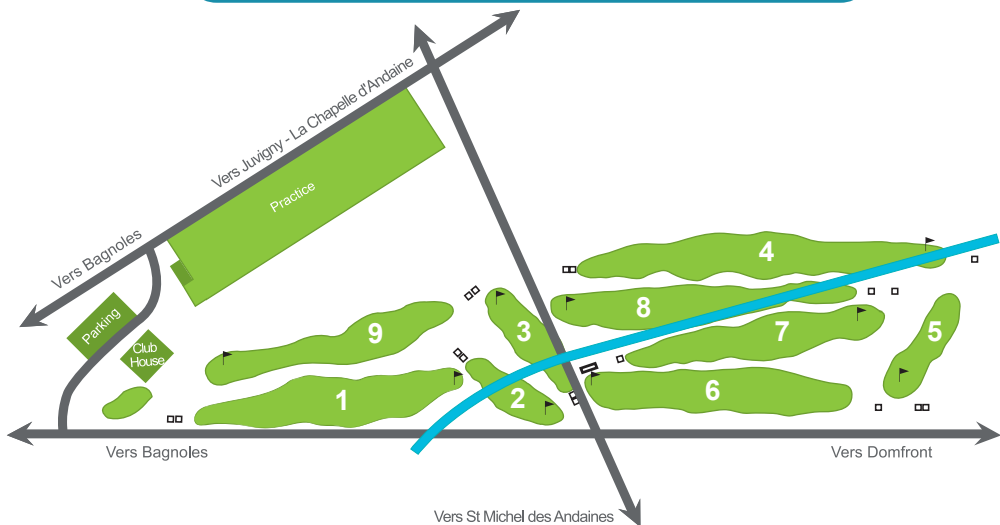

# Horaires d'ouverture

(variables selon les conditions météo  
et sanitaires) :

Du 9 mars au 2 juin  
8H30-18H.

Du 3 juin au 1er septembre  
8H30-19H.

Du 2 septembre au 17 novembre  
8H30-18H.

**FERMÉ LE MARDI.**